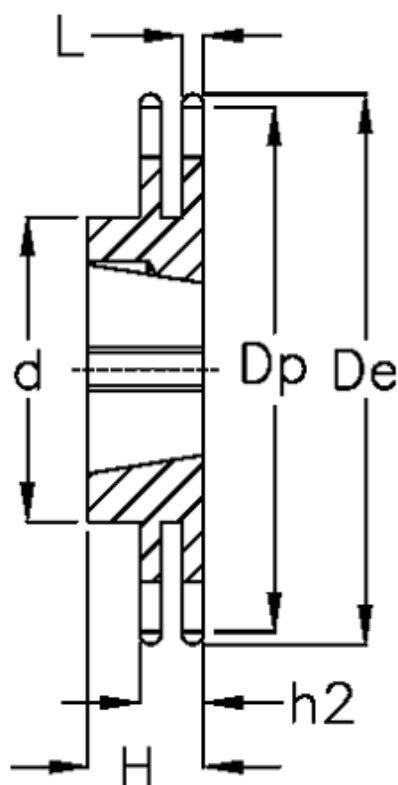

Varenummer: 616032005022
Beskrivelse: Bøsningshjul 08 B-2 Z=22 duplex
for bøsning 1610

Mål

Antal tænder	= 22
C	= 1.3
d	= 76
De	= 93.8
Dp	= 89.24
For bøsning	= 1610
For kædebetegnelse	= 08 B-2
For kæde størrelse	= 1/2" x 5/16"

H	= 25
h2	= 21
Materiale	= Stål